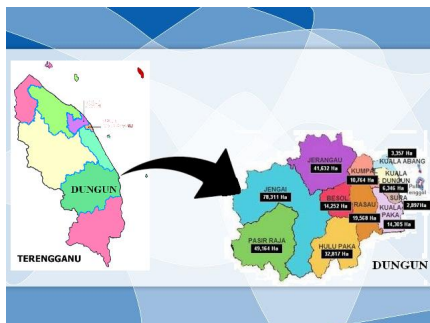

Pengenalan Daerah Dungun

Oleh Administrator

Ahad, 18 September 2016 15:34 - Terakhir Diupdate Selasa, 04 Oktober 2016 16:07

- Dungun merupakan Daerah Ke-2 terbesar di Terengganu
- 13 Mukim Tanah / 8 Mukim Pentadbiran
- Berkeluasan 273,503.1 Ha
- Pantai sepanjang 52 KM
- 4 DUN & 99 JKKK
- (5 JKKK Dipengerusikan Oleh Kaum Tionghua)